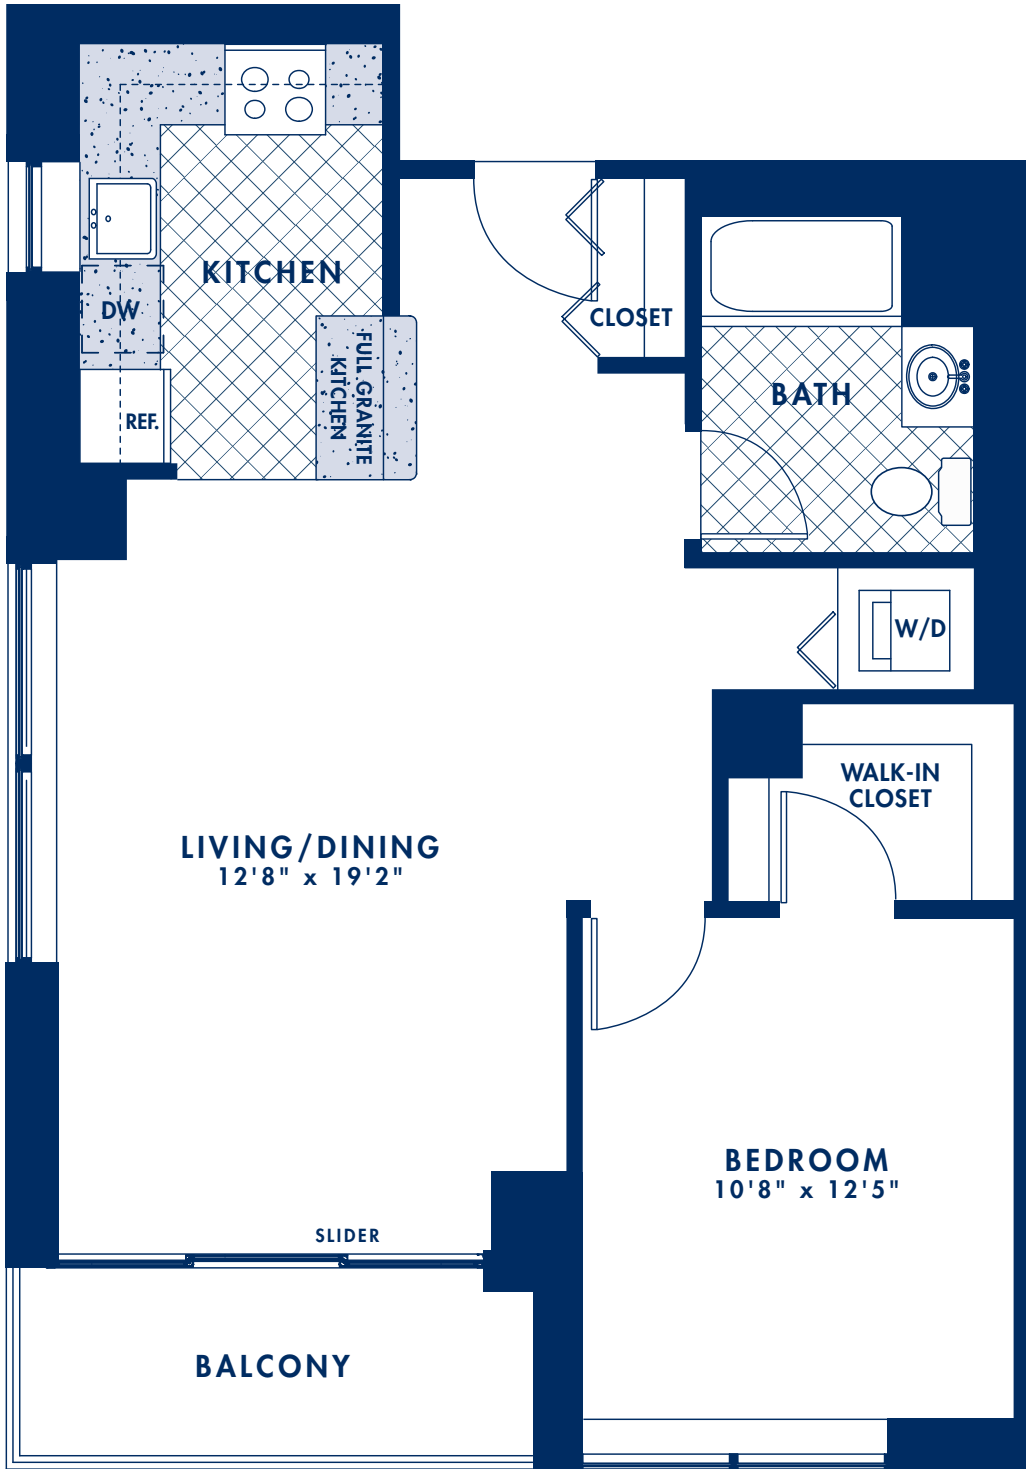

UNIT 6  
1 BEDROOM  
778 S.F.

180

NORTH JEFFERSON